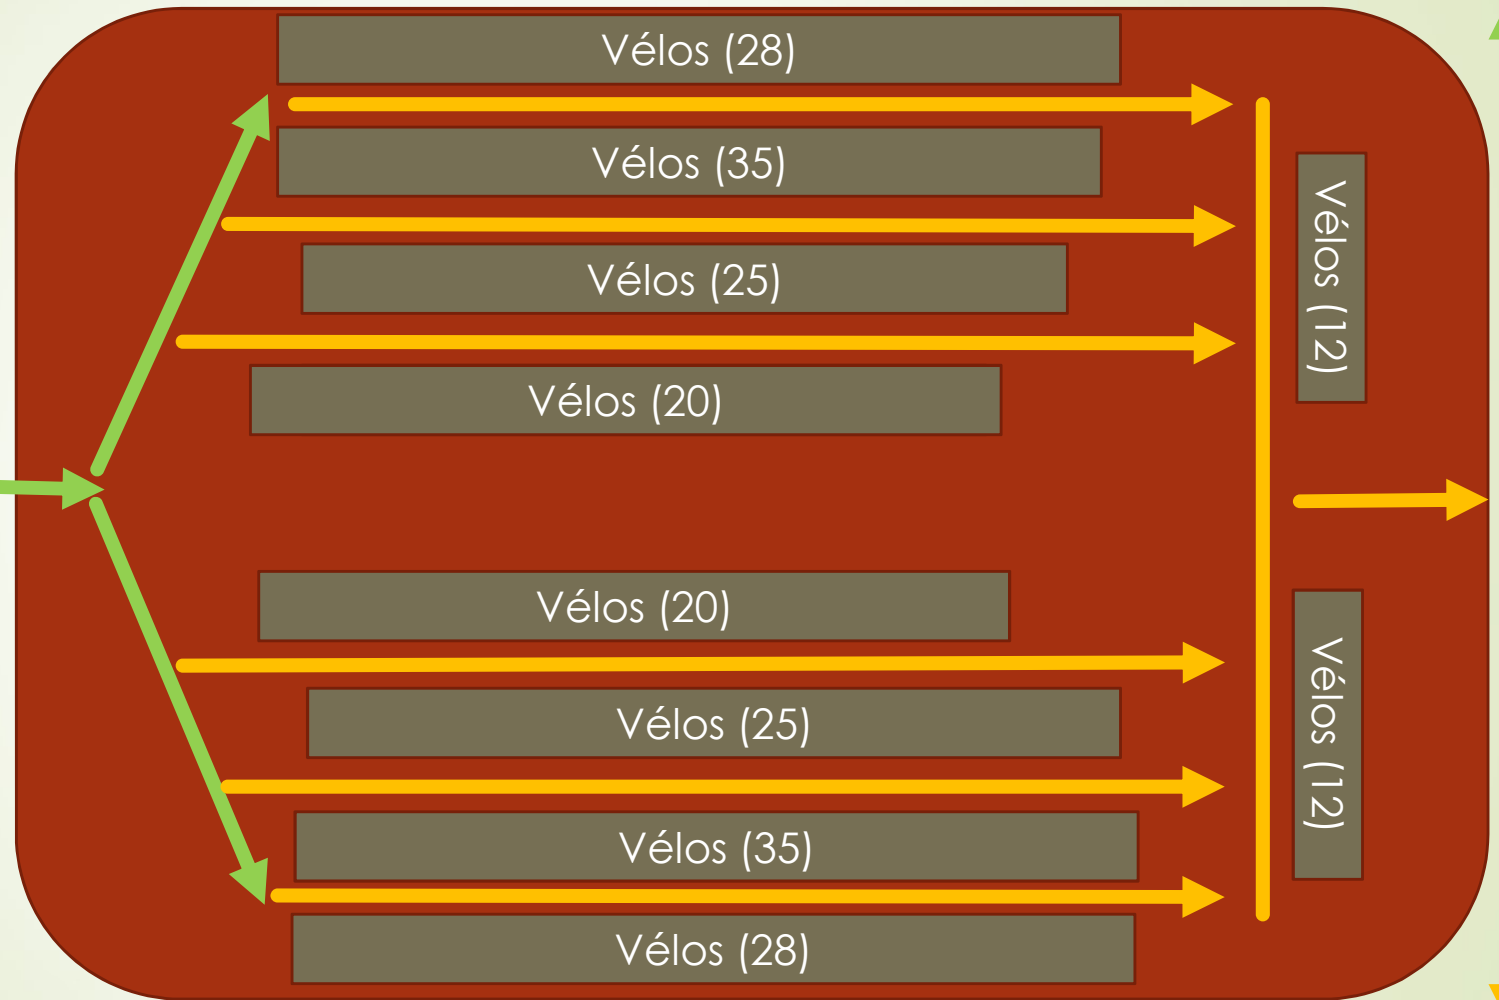

-  Retrait dossards
- Zone Affichage
- Local arbitrage
- Local antidopage
- Toilettes H/F séparées
- Vestiaires H/F séparés
-  Postes de secours
-  Zone pénalité S & M
-  Point de chronométrage
-  Podium
-  Sortie Natation S, M
-  Sortie Vélo S & M
-  Retour Vélo S & M
-  Sortie Càp S & M
-  Sortie Natation Jeunes
-  Sortie VTT et Càp Jeunes

## Aire de transition : Sortie Natation / Départ Vélo – Parcours S & M

2

Sortie Natation

Aire de transition : Retour Vélo / Départ CàP – Parcours S & M

Retour Vélo

Retour Vélo

Départ CàP

## Zone de pénalité parcours S & M

La zone de pénalité est située juste avant l'entrée retour parcours Vélo.  
Un signaleur sera présent pour aiguiller les concurrents.

Départ Vélo

Aire de transition : Sortie Natation / Départ Vélo – Parcours Jeunes