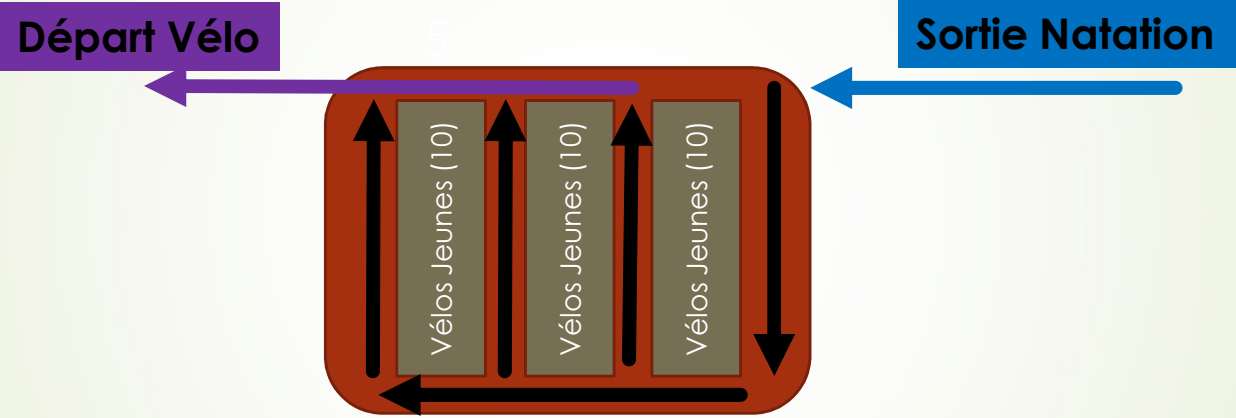

## Aire de transition : Sortie Natation / Départ Vélo – Parcours S & M

2

Sortie Natation

Aire de transition : Retour Vélo / Départ CàP – Parcours S & M

Retour Vélo

Retour Vélo

Départ CàP

## Zone de pénalité parcours S & M

La zone de pénalité est située juste avant l'entrée retour parcours Vélo.  
Un signaleur sera présent pour aiguiller les concurrents.

Départ Vélo

Aire de transition : Sortie Natation / Départ Vélo – Parcours Jeunes