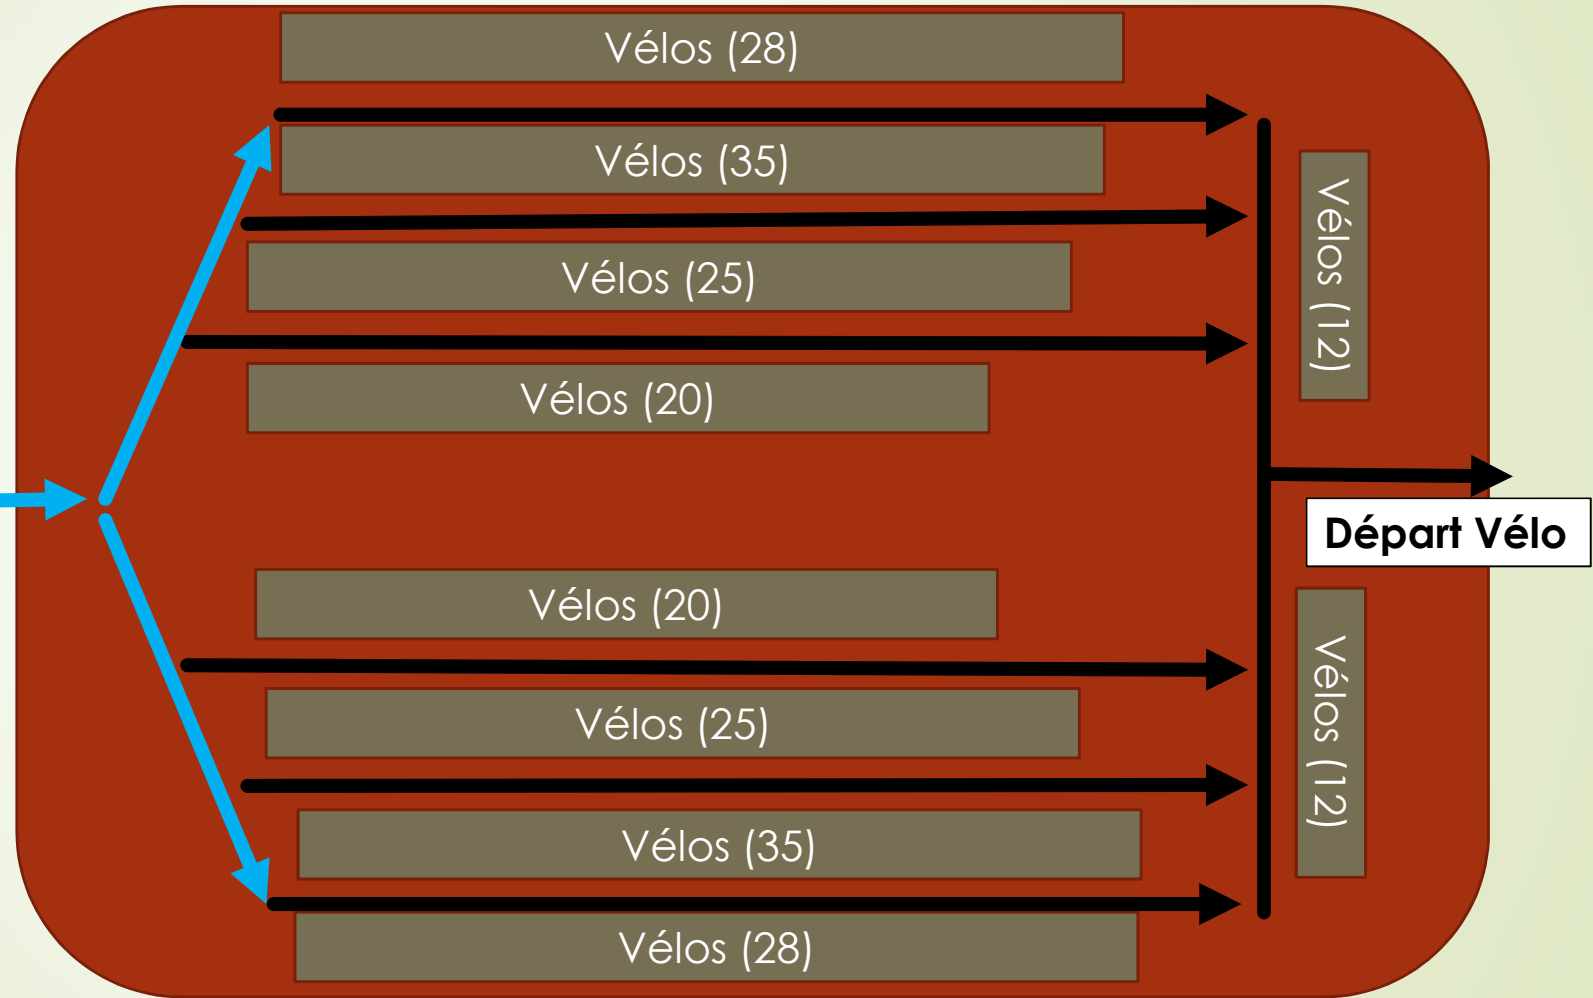

-  Retrait dossards
- Zone Affichage
- Local arbitrage
- Local antidopage
- Toilettes H/F séparées
- Vestiaires H/F séparés
-  Postes de secours
-  Zone pénalité S & M
-  Point de chronométrage
-  Podium
-  Sortie Natation S, M
-  Sortie Vélo S & M
-  Retour Vélo S & M
-  Sortie Càp S & M
-  Sortie Natation Jeunes
-  Sortie VTT et Càp Jeunes

## Aire de transition : Sortie Natation / Départ Vélo – Parcours S & M

2

Sortie Natation

Aire de transition : Retour Vélo / Départ CàP – Parcours S & M

Retour Vélo

Retour Vélo

Départ CàP

## Zone de pénalité parcours S & M

La zone de pénalité est située juste avant l'entrée retour parcours Vélo.  
Un signaleur sera présent pour aiguiller les concurrents.

Départ Vélo

Aire de transition : Sortie Natation / Départ Vélo – Parcours Jeunes

Départ CàP

Aire de transition : Retour vélo / Départ CàP – Parcours Jeunes