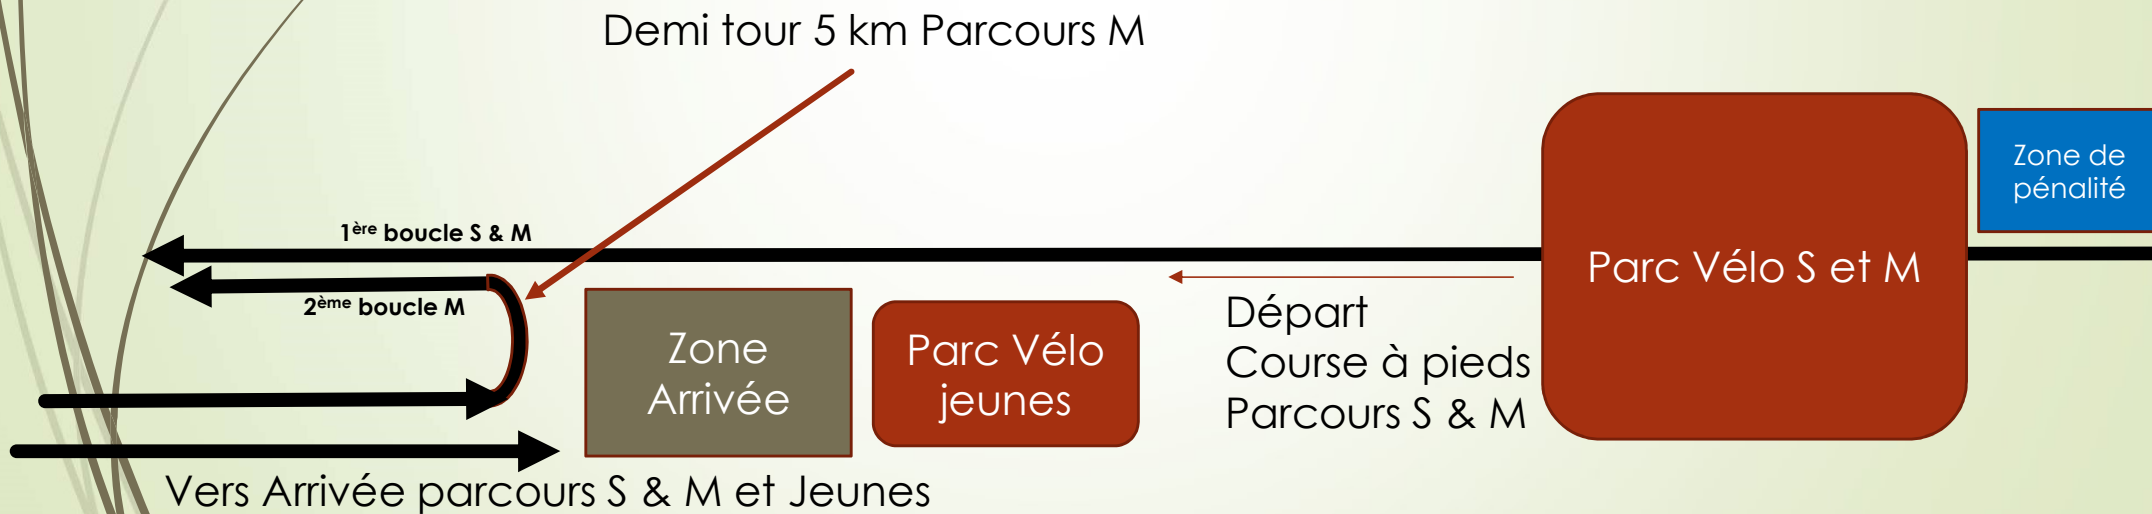

-  Retrait dossards
- Zone Affichage
- Local arbitrage
- Local antidopage
- Toilettes H/F séparées
- Vestiaires H/F séparés
-  Postes de secours
-  Zone pénalité S & M
-  Point de chronométrage
-  Podium
-  Sortie Natation S, M
-  Sortie Vélo S & M
-  Retour Vélo S & M
-  Sortie Càp S & M
-  Sortie Natation Jeunes
-  Sortie VTT et Càp Jeunes

## Aire de transition : Sortie Natation / Départ Vélo – Parcours S & M

2

Sortie Natation

Aire de transition : Retour Vélo / Départ CàP – Parcours S & M

Retour Vélo

Retour Vélo

Départ CàP

## Zone de pénalité parcours S & M

La zone de pénalité est située juste avant l'entrée retour parcours Vélo.  
Un signaleur sera présent pour aiguiller les concurrents.

Départ Vélo

Aire de transition : Sortie Natation / Départ Vélo – Parcours Jeunes

Départ CàP

Aire de transition : Retour vélo / Départ CàP – Parcours Jeunes