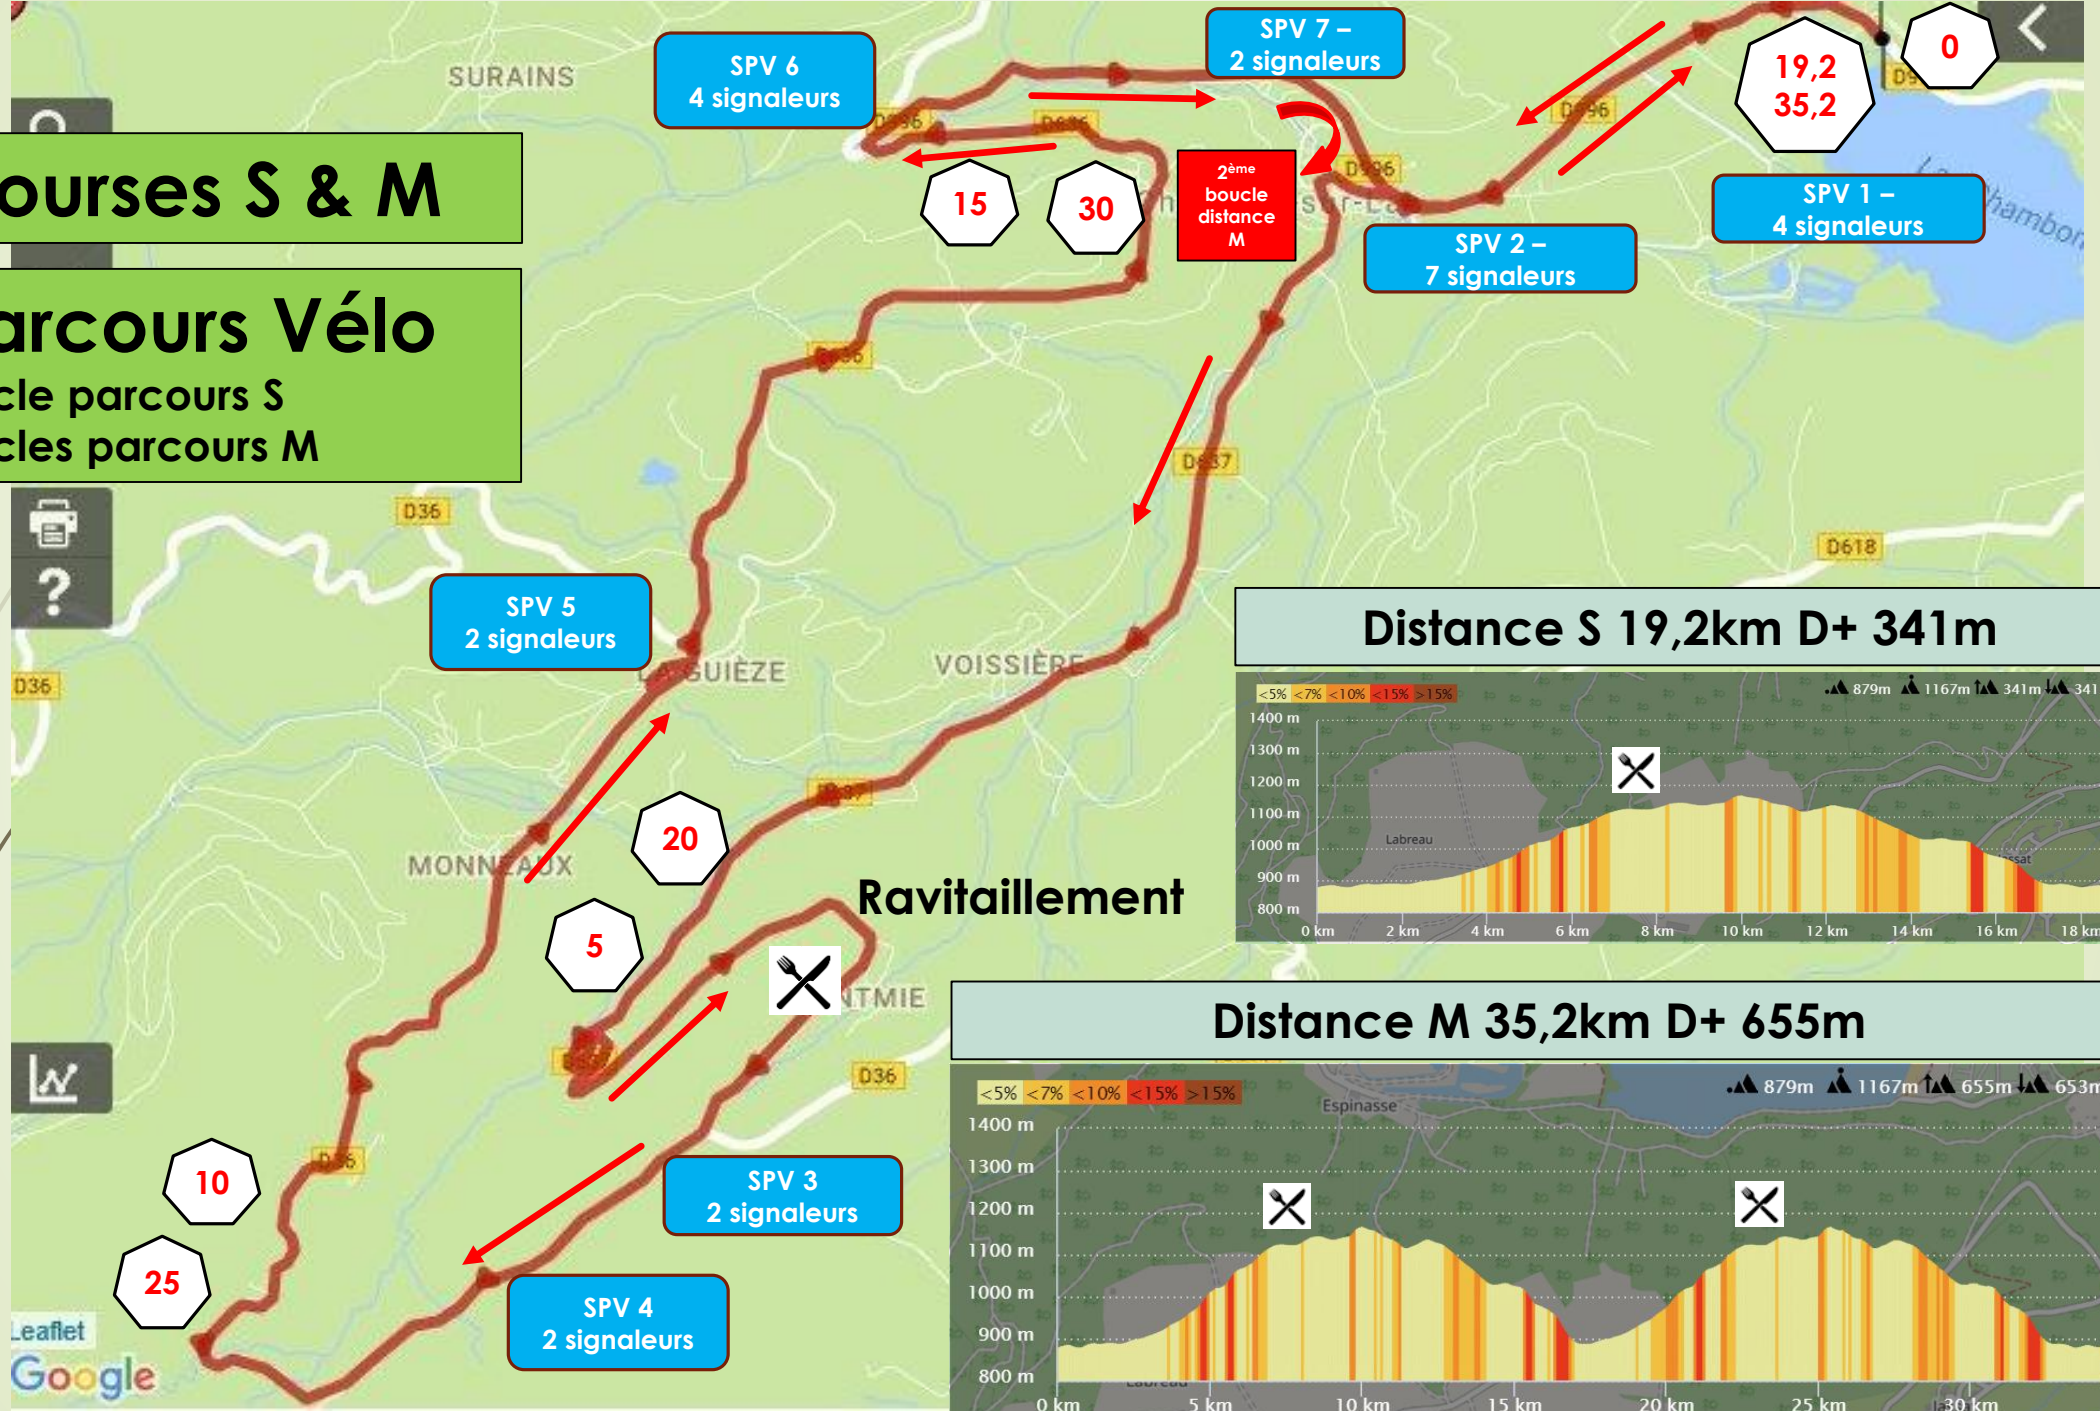

# Courses S & M

## Parcours Vélo

1 boucle parcours S  
2 boucles parcours M

# Courses jeunes

## Parcours Vélo

Course 1 - VTT 8/10 ans

Course 2 - VTT 11/13 ans 4km

Course 3 - VTT 14/17 ans 5,5km

Ravitaillement