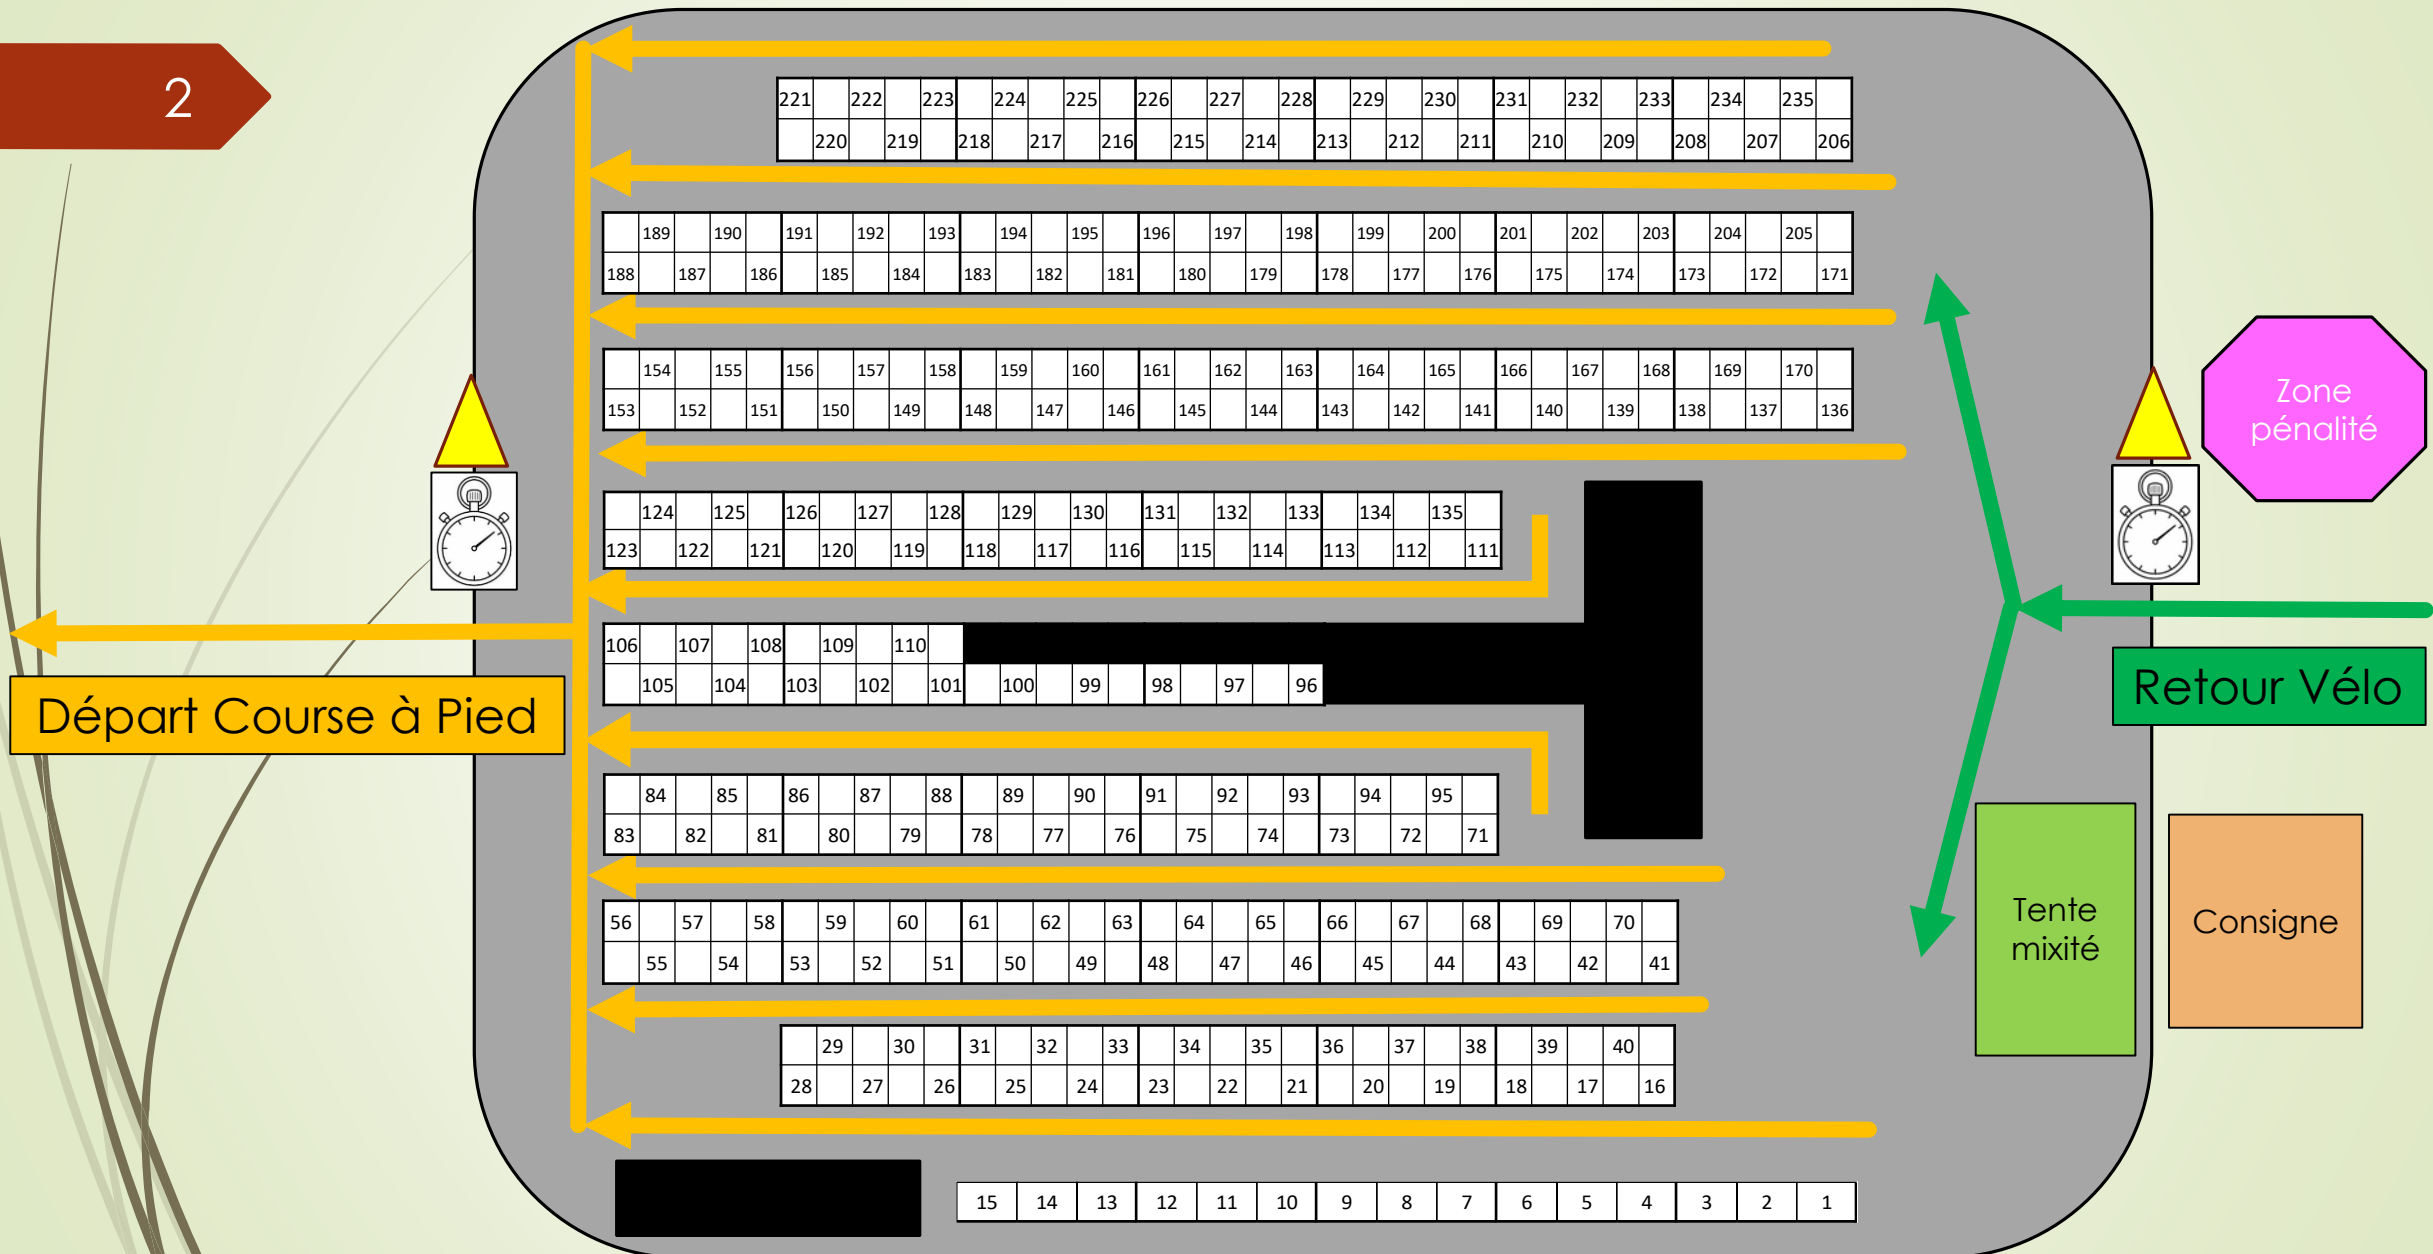

Aire de transition : Sortie Natation / Départ Vélo – Parcours S & M

1

Aire de transition : Retour vélo / Départ Course à pied – Parcours S & M

2

221	222	223	224	225	226	227	228	229	230	231	232	233	234	235
220	219	218	217	216	215	214	213	212	211	210	209	208	207	206

189	190	191	192	193	194	195	196	197	198	199	200	201	202	203	204	205	
188	187	186	185	184	183	182	181	180	179	178	177	176	175	174	173	172	171

154	155	156	157	158	159	160	161	162	163	164	165	166	167	168	169	170	
153	152	151	150	149	148	147	146	145	144	143	142	141	140	139	138	137	136

Départ CàP