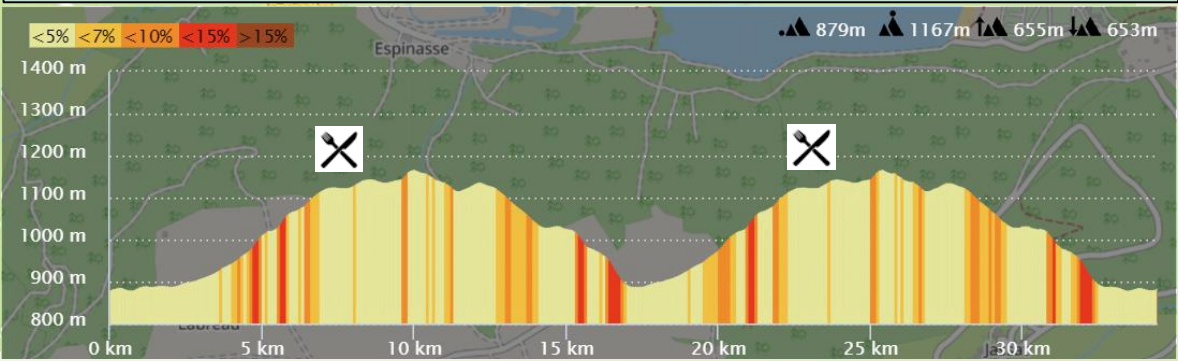

Courses S & M

Parcours Vélo

1 boucle parcours S
2 boucles parcours M

Distance S 19,2km D+ 341m

Distance M 35,2km D+ 655m

Courses jeunes

Parcours Vélo

Course 1 - VTT 8/11 ans

Course 2 - VTT 12/13 ans 4km

Course 3 - VTT 14/15 ans 5,5km

Ravitaillement