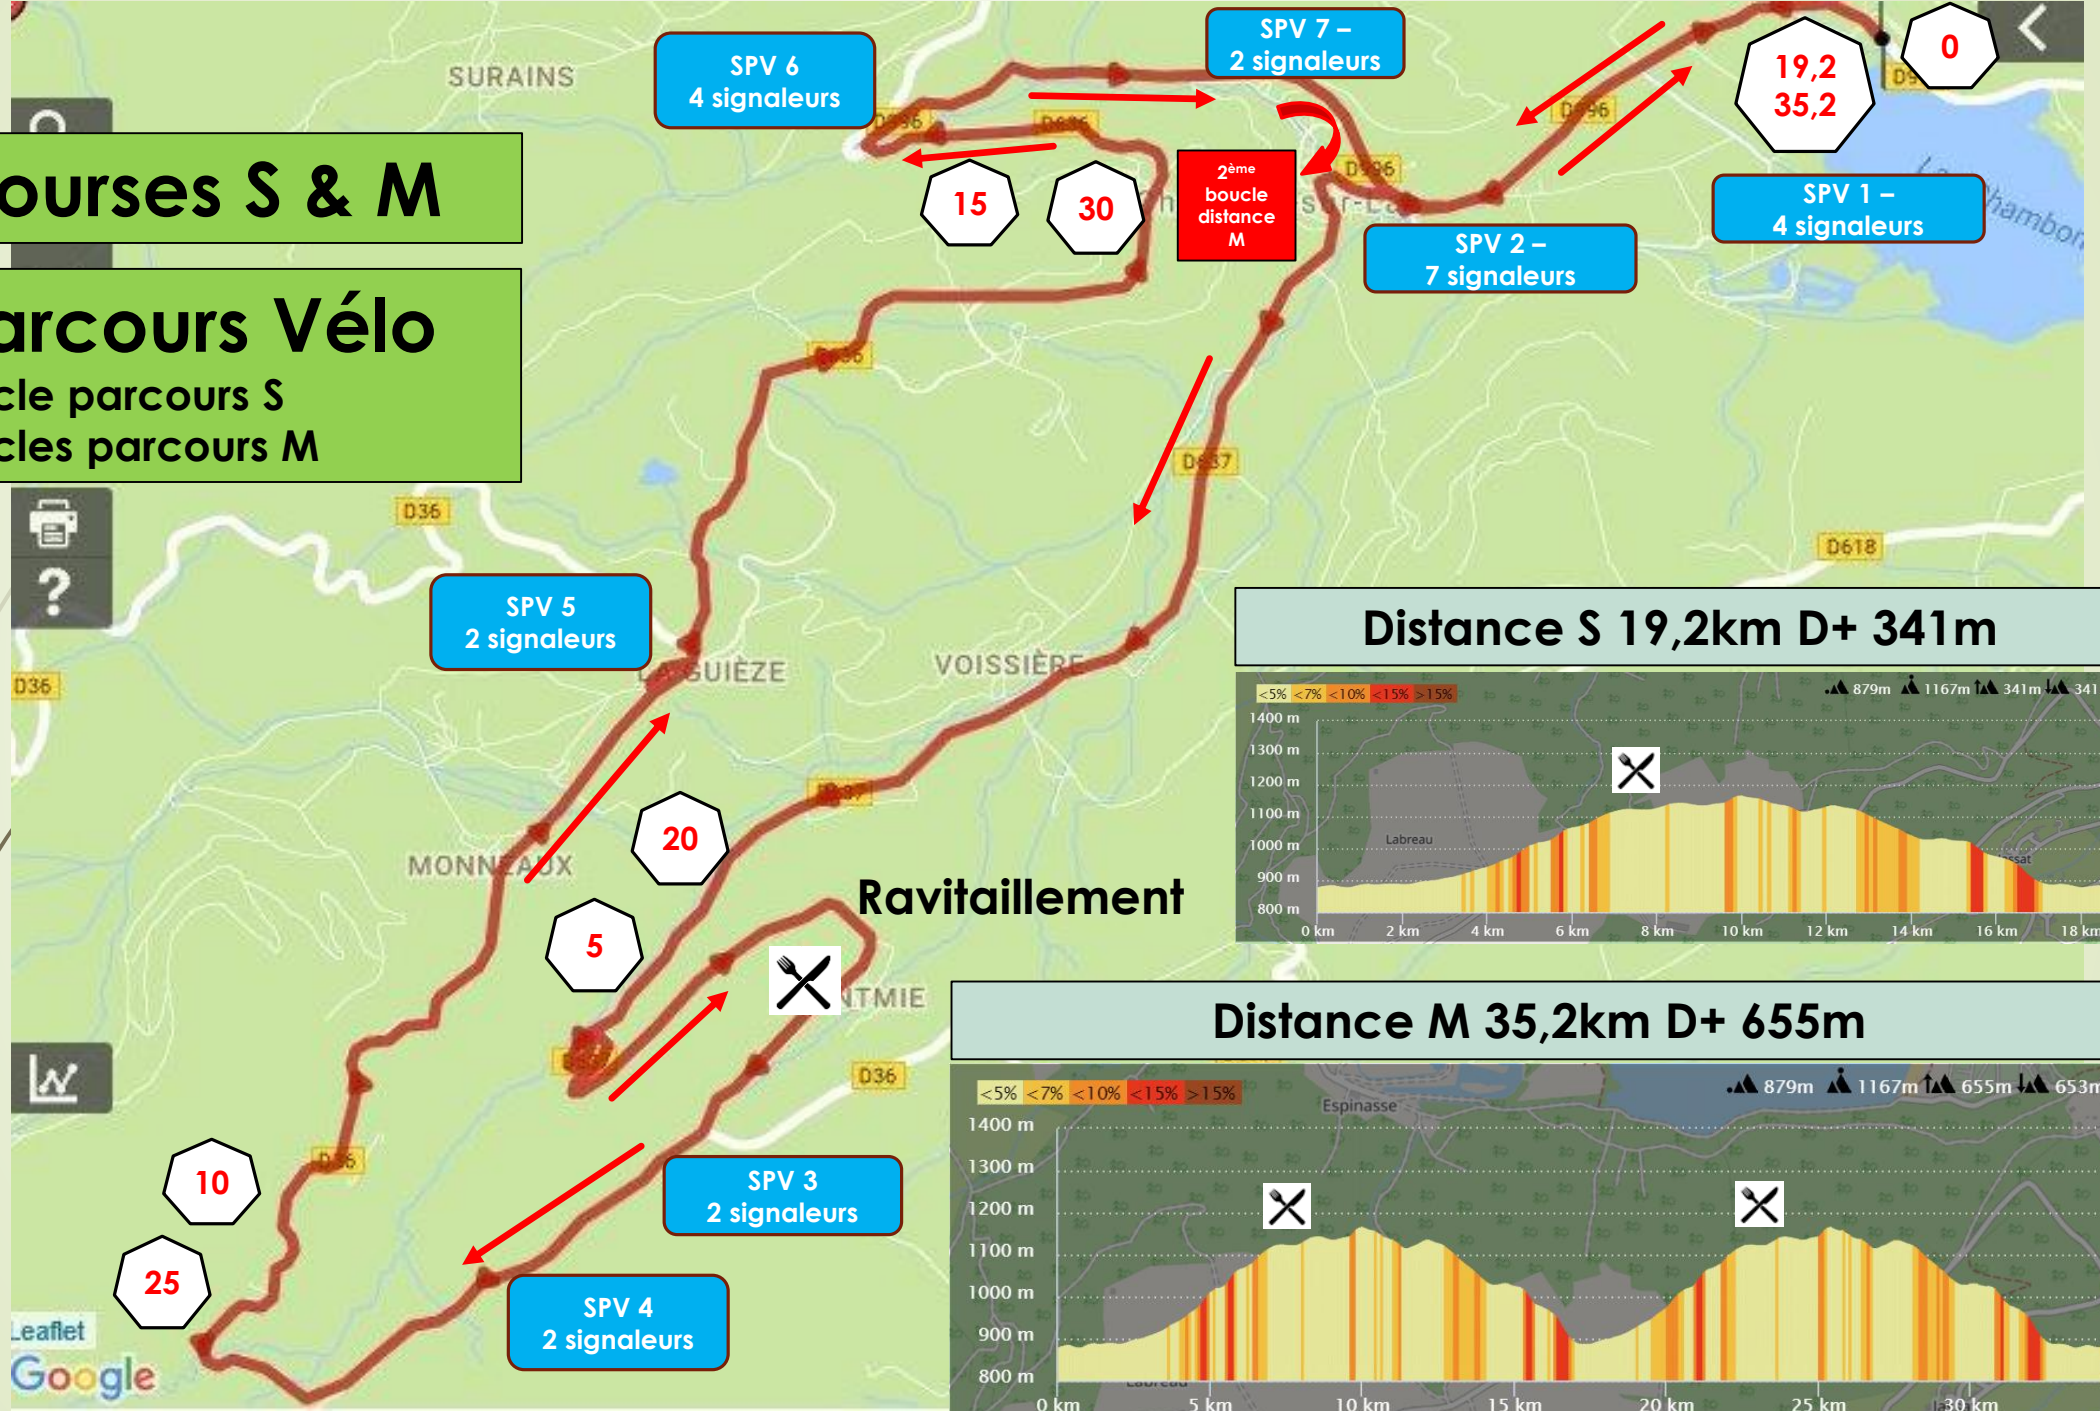

Courses S & M

Parcours Vélo

1 boucle parcours S
2 boucles parcours M

Distance S 19,2km D+ 341m

Distance M 35,2km D+ 655m

Courses jeunes

Parcours Vélo

Course 1 - VTT 8/11 ans

Course 2 - VTT 12/13 ans 4km

Course 3 - VTT 14/15 ans 5,5km

Ravitaillement